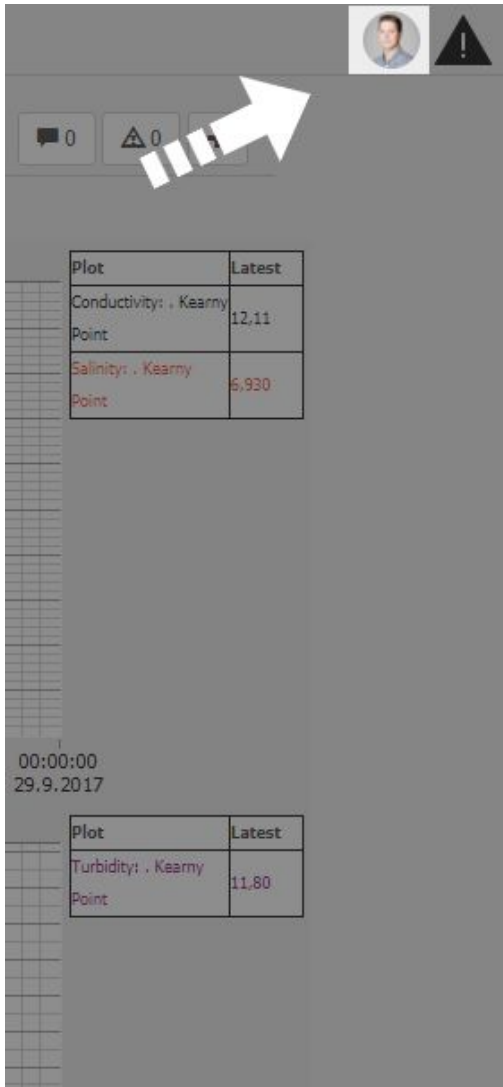

SKRÁ SIG ÚT

Til að skrá sig út er nú smellt á notendamyndina uppi í hægra horni. Þar er svo smellt á Skrá út (log out)

Smellt á notanda tákn í hægra horni