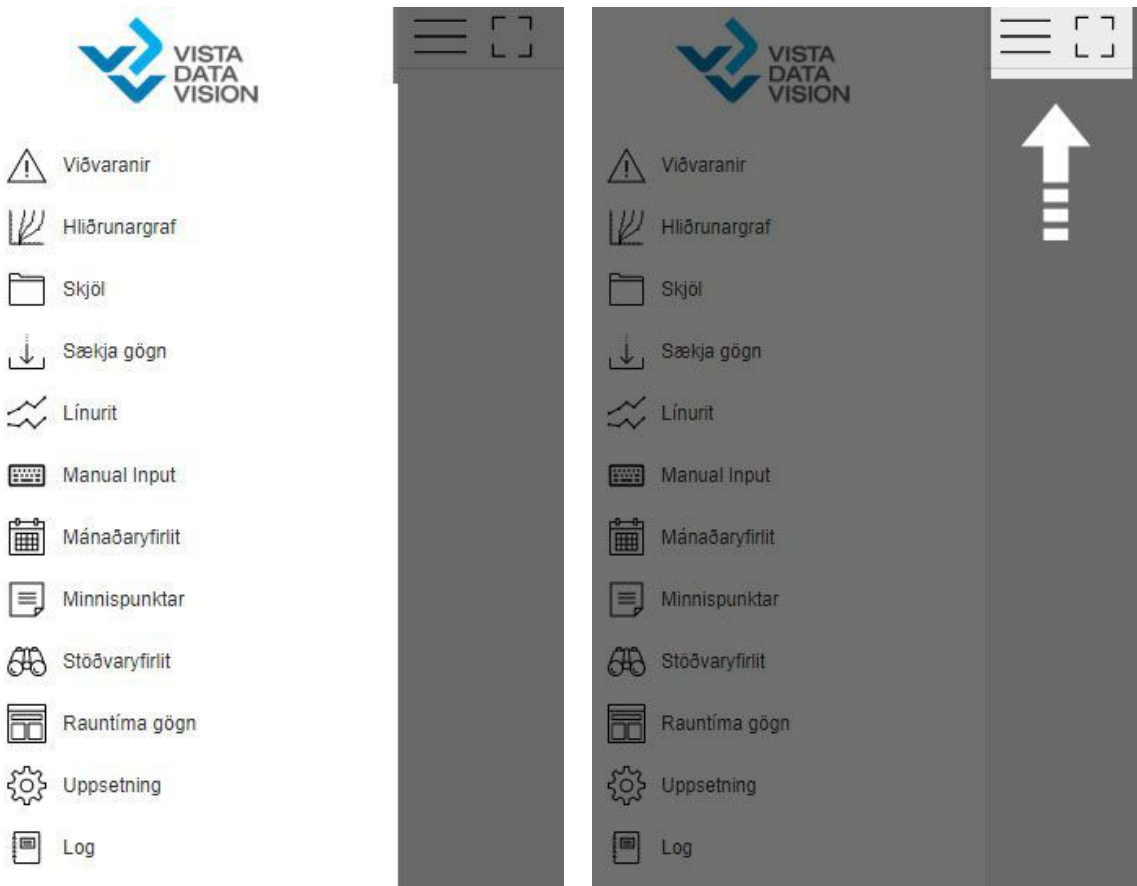

Gagnavefur Vista uppfærður

Við erum stöðugt að vinna að breytingum og lagfæringum á gagnavef okkar. Oftast eru þetta smávægilegar breytingar en núna hefur allt útlit verið uppfært. Þetta er gert til að einfalda og samræma útlitið í kerfinu.

Ef einhverjar spurningar vakna eða ef aðgangur þinn ekki eins eftir breytingar vinsamlegast hafðu samband við Vista í síma 587-8889 eða hallur@vista.is.

VALMYND

Ein helsta breytingin er sú að valmyndin hefur verið færð yfir á vinstri hliðina. Þá er nú mögulegt er að minnka valmyndina og að setja myndina í fullan skjá (full screen). Þau atriði sem voru undir Stillingar (configuration) má nú finna undir Uppsetning (setup)

Hér má sjá valmyndina vinstra megin

Hér má sjá takkana til að minnka valmynd og setja í fullan skjá